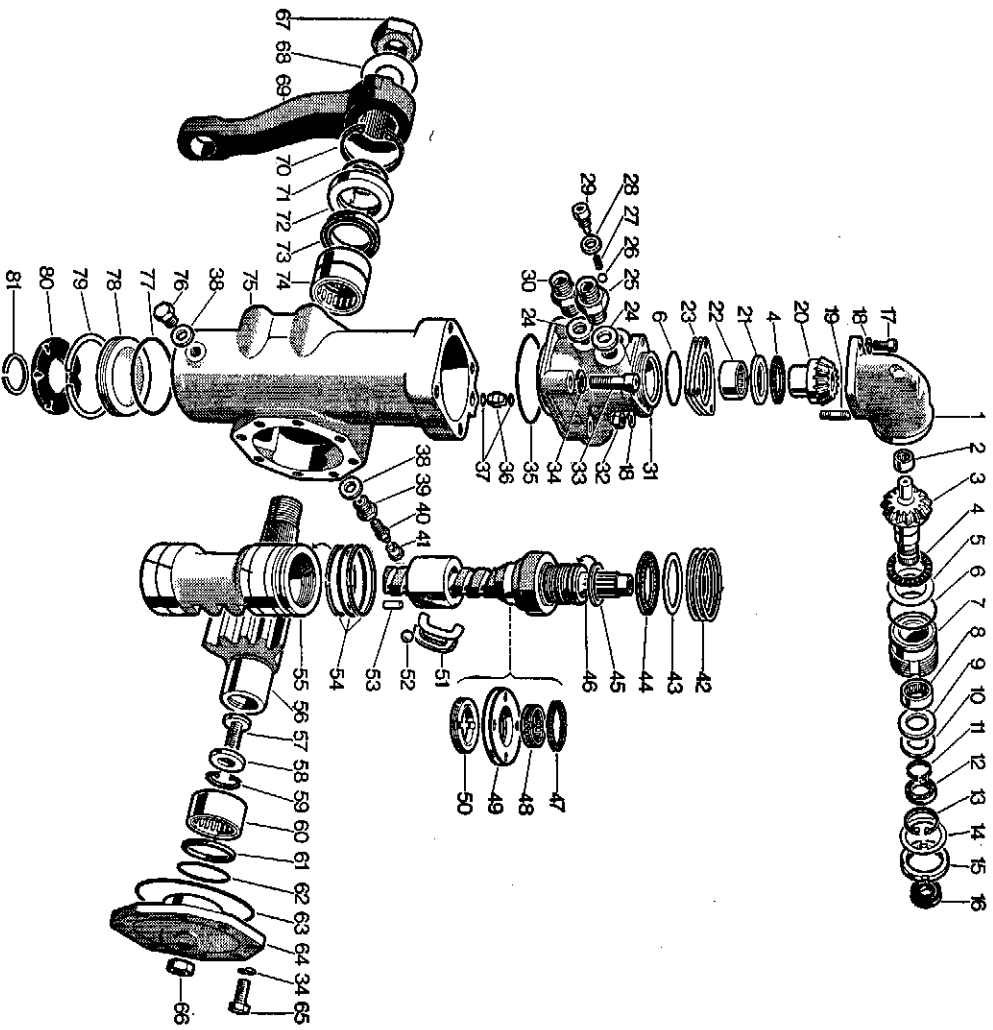

Servodirección Blok

Referencia
111.135

N.º Gráfico	Designación	Cantidad piezas	Referencia Bendibérica	Referencia Motor Ibérica
—	Conjunto servodirección		111.135	
—	Conjunto grupo superior con reenvío angular		391.027	
—	Conjunto husillo y tuerca de mando formado por las piezas números 45, 46, 51, 52 y 53		391.007	
—	Conjunto eje manivela dirección con tornillo formado por las piezas números 56, 57, 58 y 59		391.001	
—	Grupo superior válvula formado por las piezas números 26, 27, 28, 29, 31, 42, 43, 44, 45, 46, 47, 48, 49, 50, 51, 52 y 53		391.026	
—	Conjunto reenvío angular formado por las piezas números 1, 2, 3, 4, 5, 6, 7, 8, 9, 10, 11, 12, 13, 14, 15, 16, 19 y 20		391.025	
—	Conjunto piñones formado por las piezas números 3 y 20		391.028	